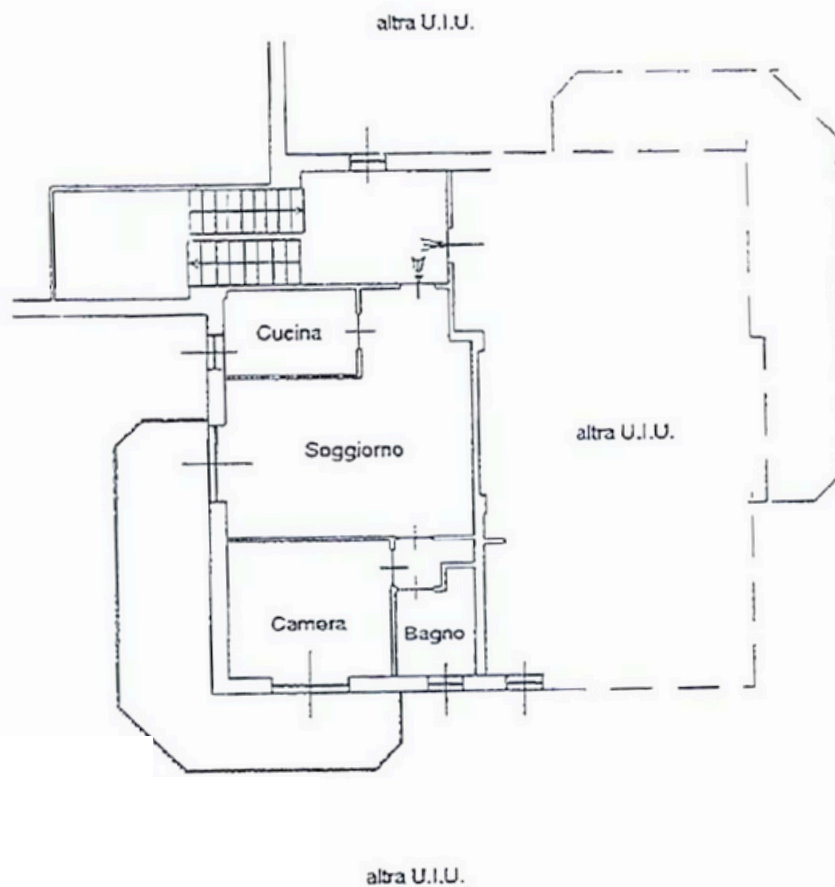

PLANIMETRIA

VIA CAMBIANO n. 20
PECETTO TORINESE (TO)

PIANTA PIANO SECONDO (3ft)

H=mt 2.88

DIMORE

STUDIO
IMMOBILIARE