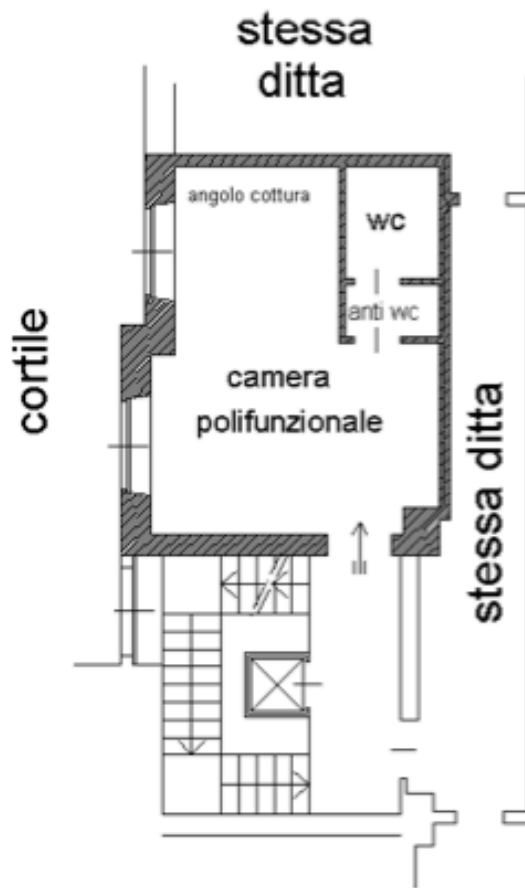

PLANIMETRIA

VIA GIANNONE n. 4
TORINO (TO)

PIANTA PIANO PRIMO h = 3,00 m

DIMORE

STUDIO
IMMOBILIARE