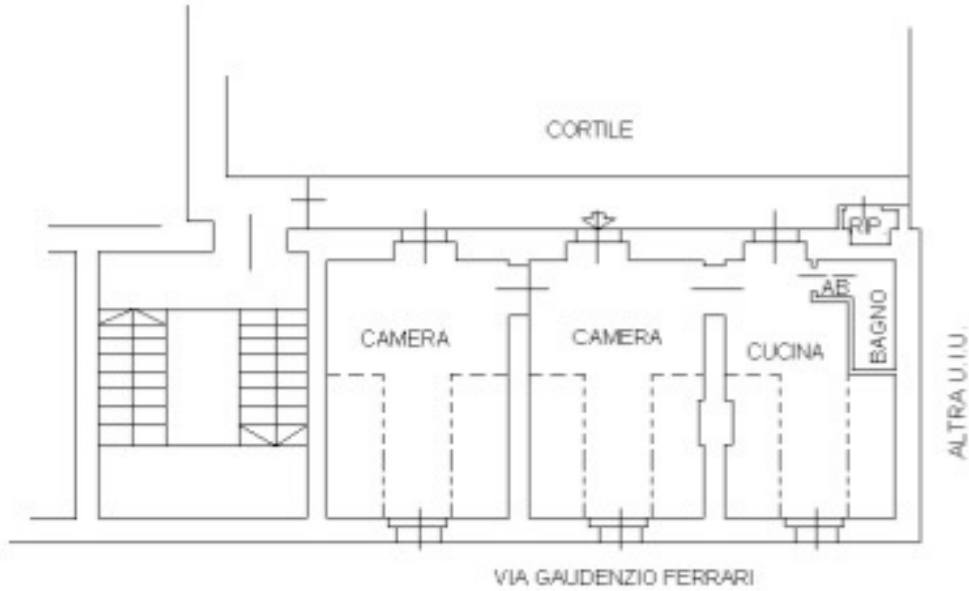

PLANIMETRIA

VIA GAUDENZIO FERRARI n. 8

TORINO (TO)

PIANO TERZO H MEDIA 240 CM

PIANO PRIMO INTERRATO H MEDIA 240 CM

DIMORE

STUDIO
IMMOBILIARE