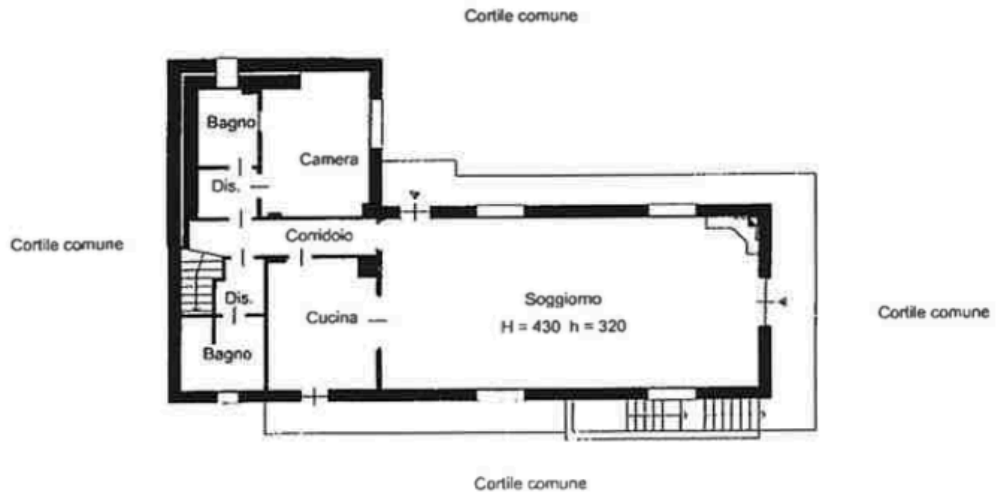

PLANIMETRIA

LOCALITÀ CASALE CINICIO

CANTALUPA (TO)

PIANTA PIANO TERRA

H= 300

1° p.f.t.

PIANTA PIANO PRIMO

H= 285