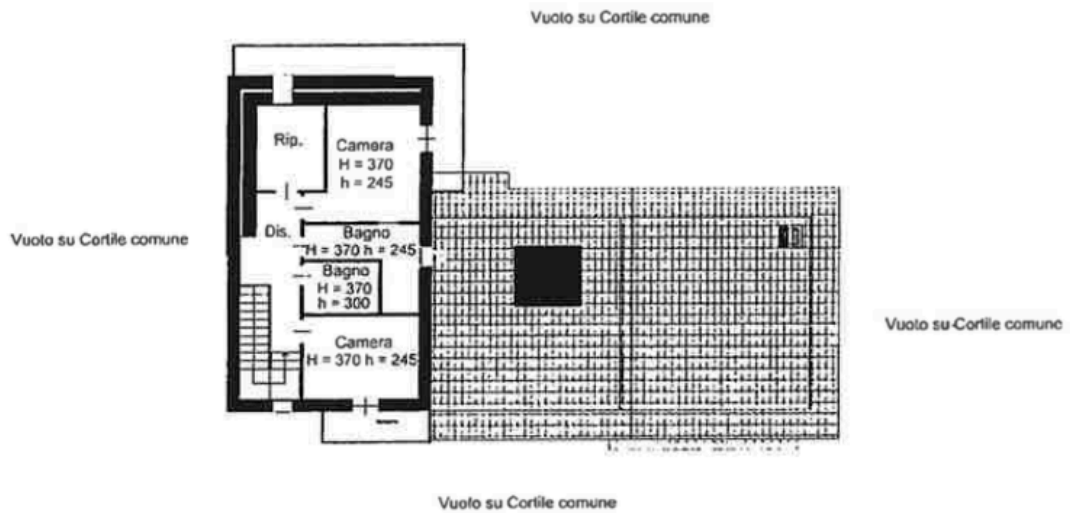

PIANTA PIANO PRIMO

H= 285

2° p.f.t.

DIMORE

STUDIO
IMMOBILIARE